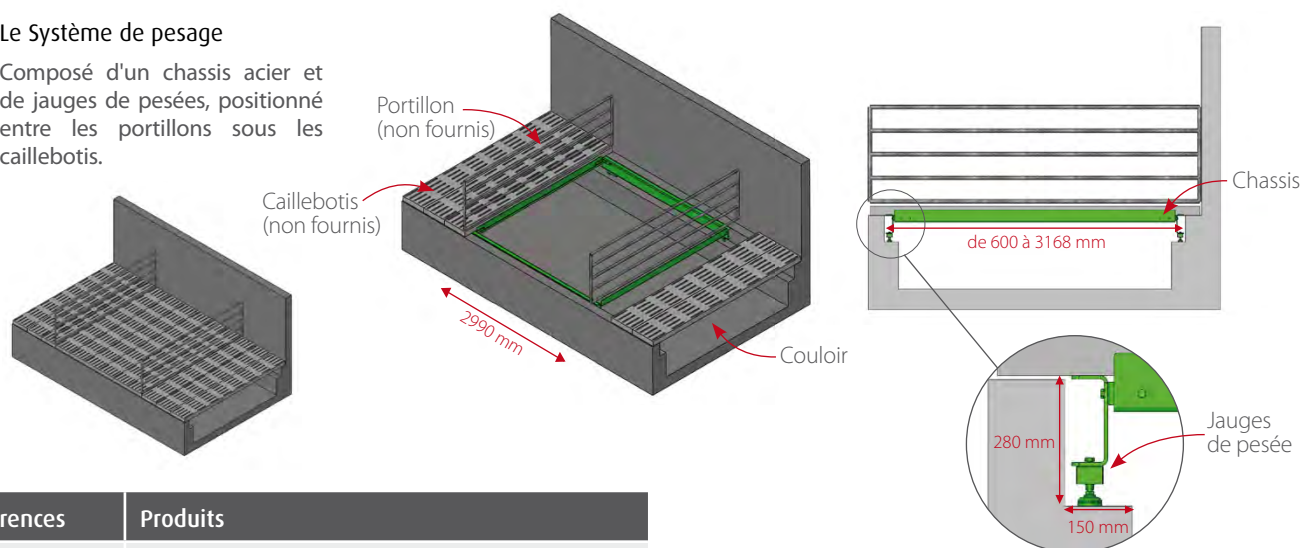

### Accessoires

Le kit de fixation murale orientable

Position Centrale

Position Orientation Droite

Position Orientation Gauche

### Le Système de pesage

Composé d'un châssis acier et de jauges de pesées, positionné entre les portillons sous les caillebotis.

Références	Produits
C000791300	IZYPES
38010991	KIT FIXATION MURAL BOITIER IZYPES
11772220	COFFRET AMPLI JAUGE BUS
10096420	SYST PESAGE 4 JAUGES 1T PLATEAU PORC
10096425	CHASSIS DE PESAGE PORC *
C001400400	BOITE BOUTON POUSSOIR M22 VERT NO-NC