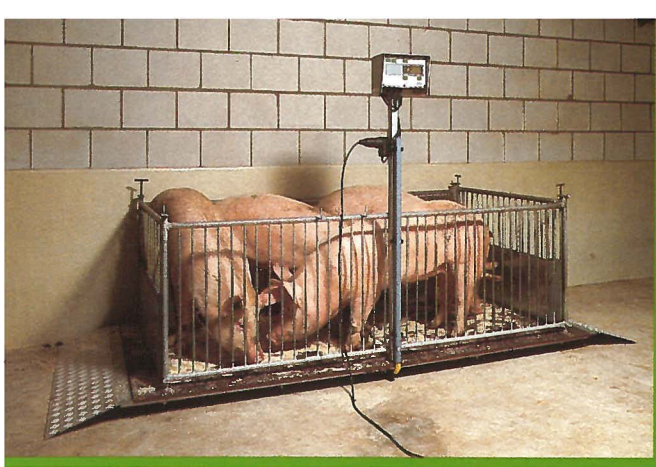

PESAGE F-STAR

Indicateur simple et précis

2 Barres de pesage pour une charge de 2500 kg conçues pour une pose simple

3 Dimensions de 1 à 2 mètres pour s'adapter aux couloirs de service

Fancom
AGRO-COMPUTERS

DES SOLUTIONS POUR UN ÉLEVAGE PLUS SIMPLE ET PLUS RENTABLE

Une installation simple

- Indicateur pour fixation murale équipé de connecteurs rapides pour 2 barres et l'alimentation 12 Volts.
- Les barres de contrainte et le bloc d'alimentation sont équipés de câbles et cordons avec connecteurs rapides.
- Etalonnage usine de l'ensemble.

Un indicateur fonctionnel

- Afficheur éclairé 6 caractères.
- Zéro automatique.
- Mode brut et tare pour obtenir individuellement le poids des animaux d'un groupe et leur total.
- Mode de pesage "Lock" pour déterminer le poids des animaux en mouvement.
- Possibilité de fonctionnement hors secteur avec une batterie de 12 Volts incorporée.

- Spécifications d'une barre:

- Capacité : 1250 kg	- Hauteur : 85 mm
- Précision : 99.75%	- Largeur : 80 mm
	- Câble : 5 mètres

Fancom
AGRO-COMPUTERS

DES SOLUTIONS POUR UN ÉLEVAGE PLUS SIMPLE ET PLUS RENTABLE