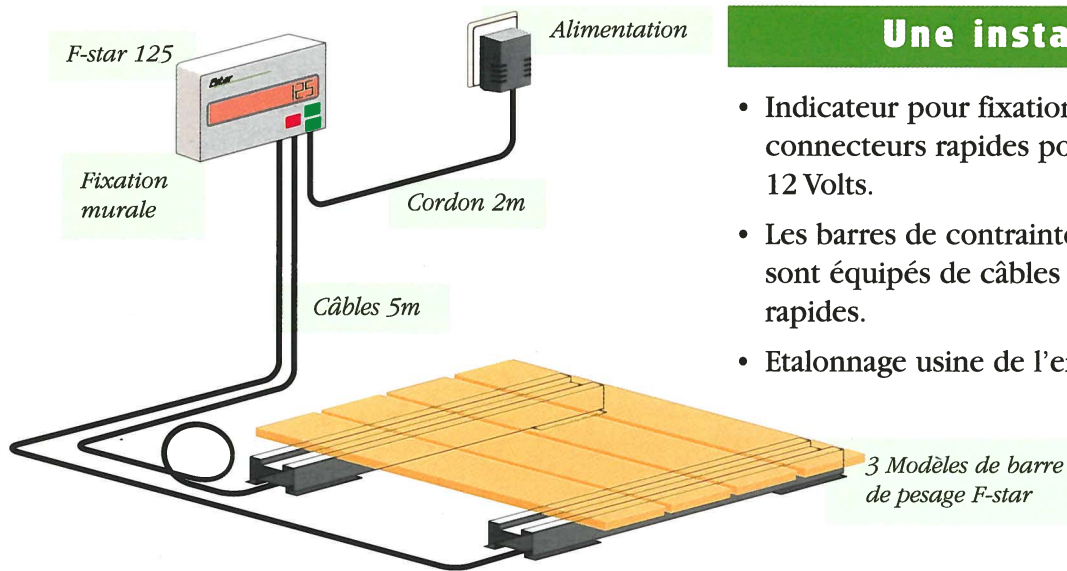

PESAGE F-STAR

Indicateur simple et précis

2 Barres de pesage pour une charge de 2500 kg conçues pour une pose simple

3 Dimensions de 1 à 2 mètres pour s'adapter aux couloirs de service

Fancom
AGRO-COMPUTERS

DES SOLUTIONS POUR UN ÉLEVAGE PLUS SIMPLE ET PLUS RENTABLE

Une installation simple

- Indicateur pour fixation murale équipé de connecteurs rapides pour 2 barres et l'alimentation 12 Volts.
- Les barres de contrainte et le bloc d'alimentation sont équipés de câbles et cordons avec connecteurs rapides.
- Etalonnage usine de l'ensemble.

Des barres de pesage ajustables

- Trois modèles de longueur différentes

99 cm	145 cm	190 cm.
-------	--------	---------

- Possibilité de raccourcir les barres de 15 cm à chaque extrémité pour s'adapter exactement à l'emplacement.

- Spécifications d'une barre:

- Capacité : 1250 kg	- Hauteur : 85 mm
- Précision : 99.75%	- Largeur : 80 mm
	- Câble : 5 mètres

Fancom
AGRO-COMPUTERS

DES SOLUTIONS POUR UN ÉLEVAGE PLUS SIMPLE ET PLUS RENTABLE